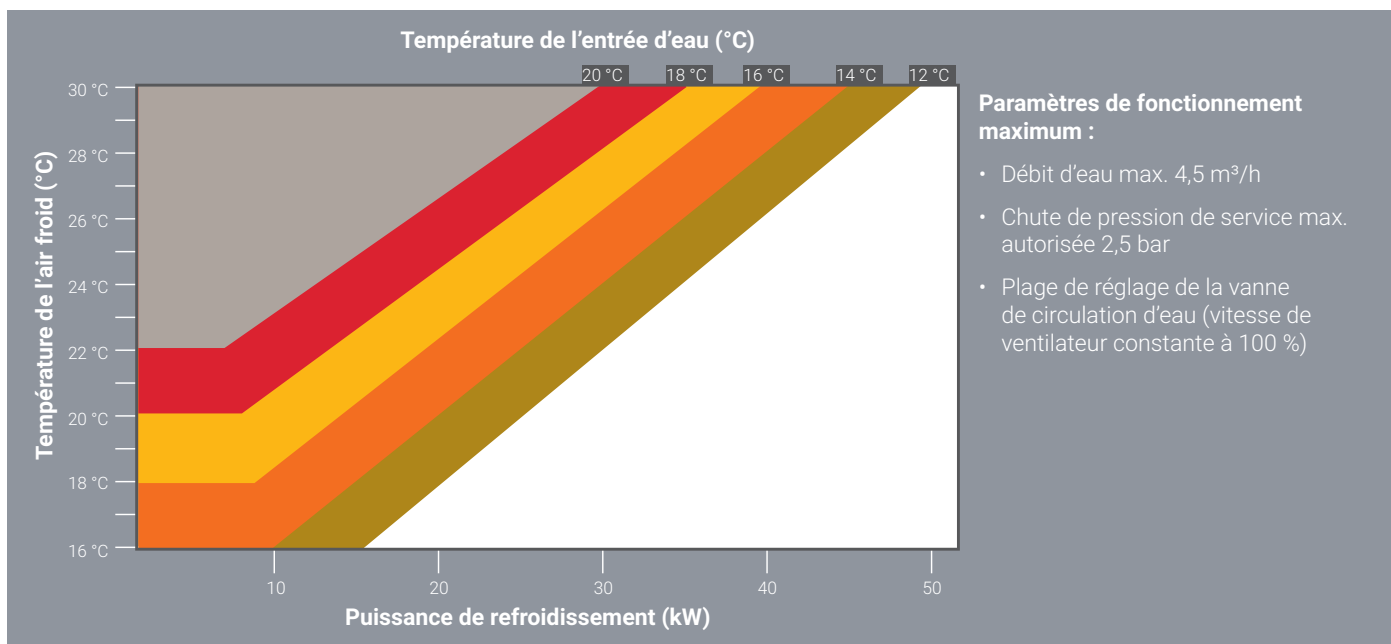

Performances de refroidissement pour différentes températures d'air et d'eau

EUROPE

Straubenhardt, Allemagne

Tél. : +49.7082.794.0

Betschdorf, France

Tél. : +33.3.88.90.64.90

Varsovie, Pologne

Tél. : +48.22.209.98.35

Assago, Italie

Tél. : +39.02.5776151.224

AMÉRIQUE DU NORD

Tous les sites

Tél. : +1.763.422.2661

MOYEN-ORIENT ET INDE

Dubaï, Émirats Arabes Unis

Tél. : +971.4.37.81.700

Bangalore, Inde

Tél. : +91.80.6715.2001

Istanbul, Turquie

Tél. : +90.216.250.7374

ASIE

Shanghai, République Populaire de Chine

Tél. : +86.21.2412.6943

Qingdao, République populaire de Chine

Tél. : +86.523.8771.6101

Singapour

Tél. : +65.6768.5800

Shin-Yokohama, Japon

Tél. : +81.45.476.0271

Notre éventail complet de marques:

CADDY ERICO HOFFMAN RAYCHEM SCHROFF TRACER