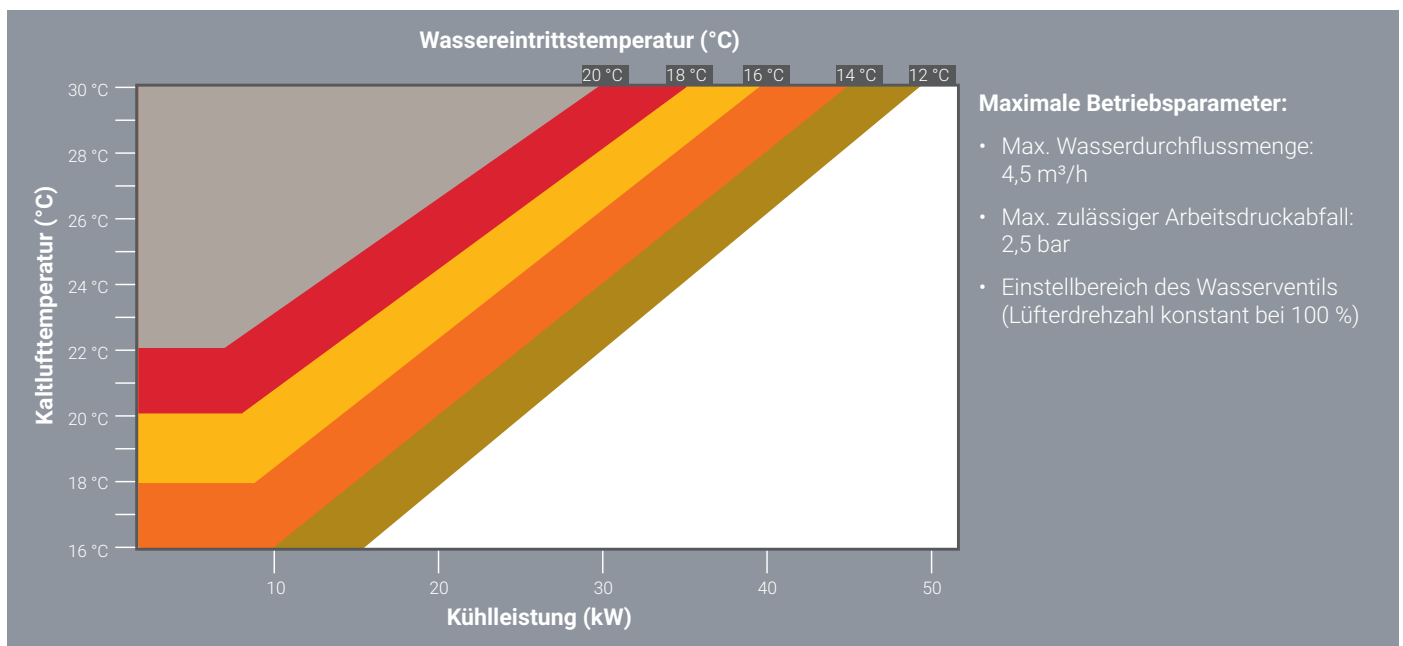

Kühlleistung bei verschiedenen Luft- und Wassertemperaturen

EUROPA

Straubenhardt, Deutschland
Tel.: +49.7082.794.0

Betschdorf, Frankreich
Tel.: +33.3.88.90.64.90

Warschau, Polen
Tel.: +48.22.209.98.35

Assago, Italien
Tel.: +39.02.5776151.224

NORDAMERIKA

Alle Standorte
Tel.: +1.763.422.2661

NAHER OSTEN & INDIEN

Dubai, Vereinigte Arabische Emirate
Tel.: +971.4.37.81.700

Bangalore, Indien
Tel.: +91.80.6715.2001

Istanbul, Türkei
Tel.: +90.216.250.7374

ASIEN

Shanghai, Volksrepublik China
Tel.: +86.21.2412.6943

Qingdao, China
Tel.: +86.523.8771.6101

Singapur
Tel.: +65.6768.5800

Shin-Yokohama, Japan
Tel.: +81.45.476.0271

Unser starkes Markenportfolio:

CADDY ERICO HOFFMAN RAYCHEM SCHROFF TRACER